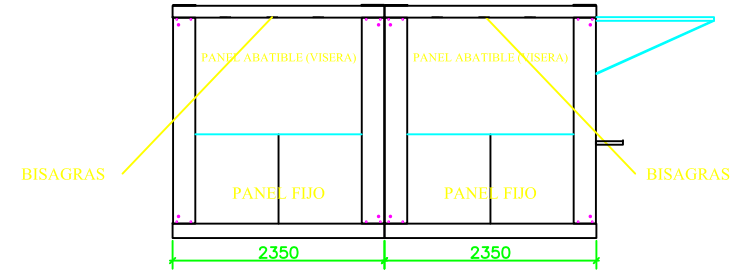

ALZADO PRINCIPAL

ALZADO POSTERIOR

ALZADO LATERAL IZQDO.

ALZADO LATERAL DCHO.

ALTURA INTERIOR LIBRE 2270mm  
 SUELO DE CHAPA LACRIMADA  
 PANELES DE 950mm Y DE e=40mm PERFILADOS  
 ENCIMERA PLEGABLE Y VISERA ABATIBLE  
 LAVABO SIMPLE EN ACERO INOXIDABLE CON TOMA  
 Y SANEAMIENTO POR PANEL

**BEZEROA:**  
 INDARLAN  
**CLIENTE:**

**LANA:**  
 MUNGIA  
**OBRA:**

**PLANO:**  
 CAMERINO TIPO S  
**PLANO:**

**MARRAZKILARI:**  
 J.S.R. - 26/03/2024  
**DIBUJADO:**