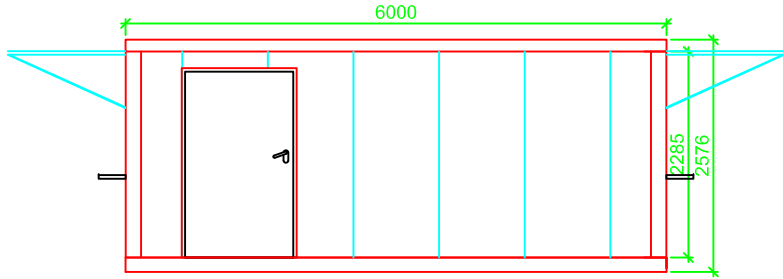

ALZADO PRINCIPAL

ALZADO POSTERIOR

ALZADO LATERAL IZQDO.

ALZADO LATERAL DCHO.

ALTURA INTERIOR LIBRE 2270mm  
 SUELO DE CHAPA LACRIMADA  
 PANELES DE 950mm Y DE e=40mm PERFILADOS  
 ENCIMERA PLEGABLE Y VISERA ABATIBLE  
 LAVABO SIMPLE EN ACERO INOXIDABLE CON TOMA  
 Y SANEAMIENTO POR PANEL

**BEZEROA:**  
 INDARLAN  
**CLIENTE:**

**LANA:**  
 MUNGIA  
**OBRA:**

**PLANO:**  
 CAMERINO TIPO S  
**PLANO:**

**MARRAZKILARI:**  
 J.S.R. - 26/03/2024  
**DIBUJADO:**