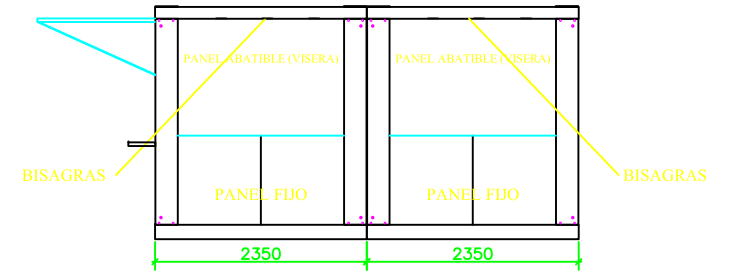

ALZADO PRINCIPAL

ALZADO POSTERIOR

ALZADO LATERAL IZQDO.

ALZADO LATERAL DCHO.

ALTURA INTERIOR LIBRE 2270mm  
 SUELO DE CHAPA LACRIMADA  
 PANELES DE 950mm Y DE e=40mm PERFILADOS  
 ENCIMERA PLEGABLE Y VISERA ABATIBLE  
 LAVABO SIMPLE EN ACERO INOXIDABLE CON TOMA  
 Y SANEAMIENTO POR PANEL

**BEZEROA:**  
 INDARLAN  
**CLIENTE:**

**LANA:**  
 MUNGIA  
**OBRA:**

**PLANO:**  
 CAMERINO TIPO S  
**PLANO:**

**MARRAZKILARI:**  
 J.S.R. - 26/03/2024  
**DIBUJADO:**