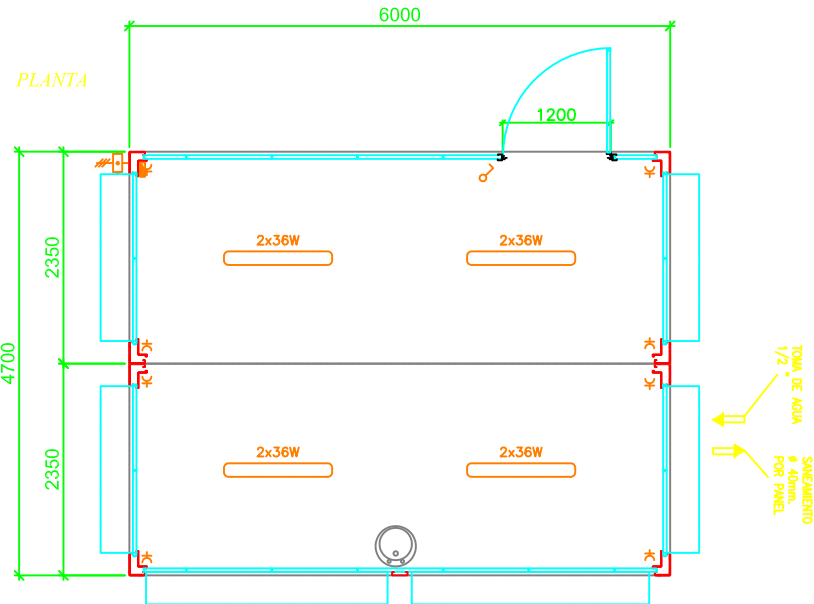

ALZADO PRINCIPAL

ALZADO POSTERIOR

ALZADO LATERAL IZQDO.

ALZADO LATERAL DCHO.

ALTURA INTERIOR LIBRE 2270mm  
 SUELO DE CHAPA LACRIMADA  
 PANELES DE 950mm Y DE e=40mm PERFILADOS  
 ENCIMERA PLEGABLE Y VISERA ABATIBLE  
 LAVABO SIMPLE EN ACERO INOXIDABLE CON TOMA  
 Y SANEAMIENTO POR PANEL

**BEZEROA:**  
 INDARLAN  
**CLIENTE:**

**LANA:**  
 MUNGIA  
**OBRA:**

**PLANO:**  
 CAMERINO TIPO S  
**PLANO:**

**MARRAZKILARI:**  
 J.S.R. - 26/03/2024  
**DIBUJADO:**