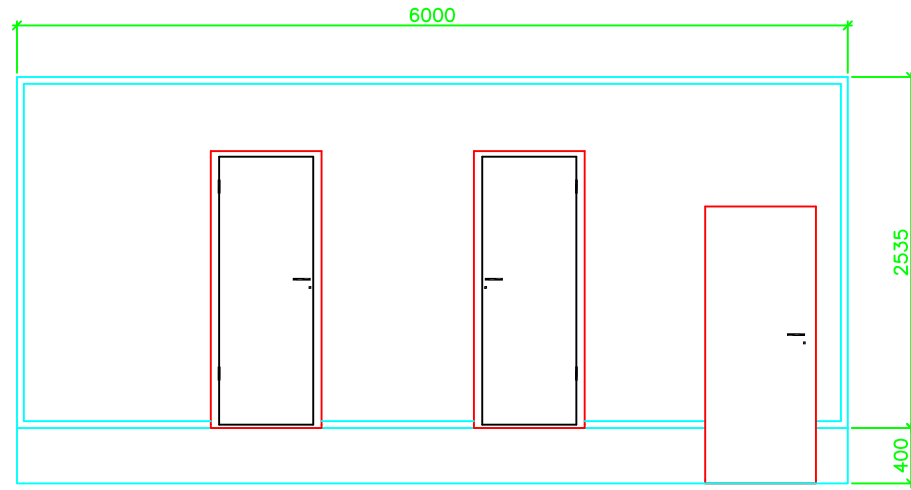

- ACABADO INTERIOR EN IMITACIÓN MADERA
- ZONAS SEPARADAS PARA HOMBRES, MUJERES Y MINUSVALIDOS
- AIRE ACONDICIONADO CON MANDO
- HILO MUSICAL
- SISTEMA DE FUNCIONAMIENTO CON CIRCUITO ABIERTO O CIRCUITO CERRADO

|                                  |                          |                              |   |
|----------------------------------|--------------------------|------------------------------|---|
| BEZEREA:<br>INDARLAN<br>CLIENTE: | LANA:<br>MUNGIA<br>OBRA: | PLANOA:<br>EKOMUNA<br>PLANO: | MARRAZKILARI:<br>J.S.R. - 26/03/2024<br>DIBUJADO: |
|----------------------------------|--------------------------|------------------------------|---|