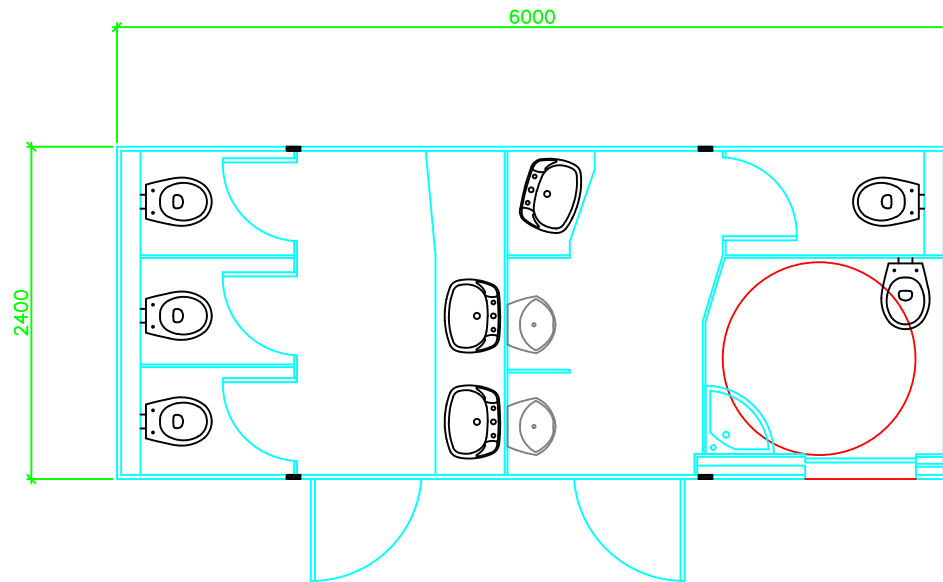

- ACABADO INTERIOR EN IMITACIÓN MADERA
- ZONAS SEPARADAS PARA HOMBRES, MUJERES Y MINUSVALIDOS
- AIRE ACONDICIONADO CON MANDO
- HILO MUSICAL
- SISTEMA DE FUNCIONAMIENTO CON CIRCUITO ABIERTO O CIRCUITO CERRADO

|                                  |                          |                              |   |
|----------------------------------|--------------------------|------------------------------|---|
| BEZEREA:<br>INDARLAN<br>CLIENTE: | LANA:<br>MUNGIA<br>OBRA: | PLANOA:<br>EKOMUNA<br>PLANO: | MARRAZKILARI:<br>J.S.R. - 26/03/2024<br>DIBUJADO: |
|----------------------------------|--------------------------|------------------------------|---|